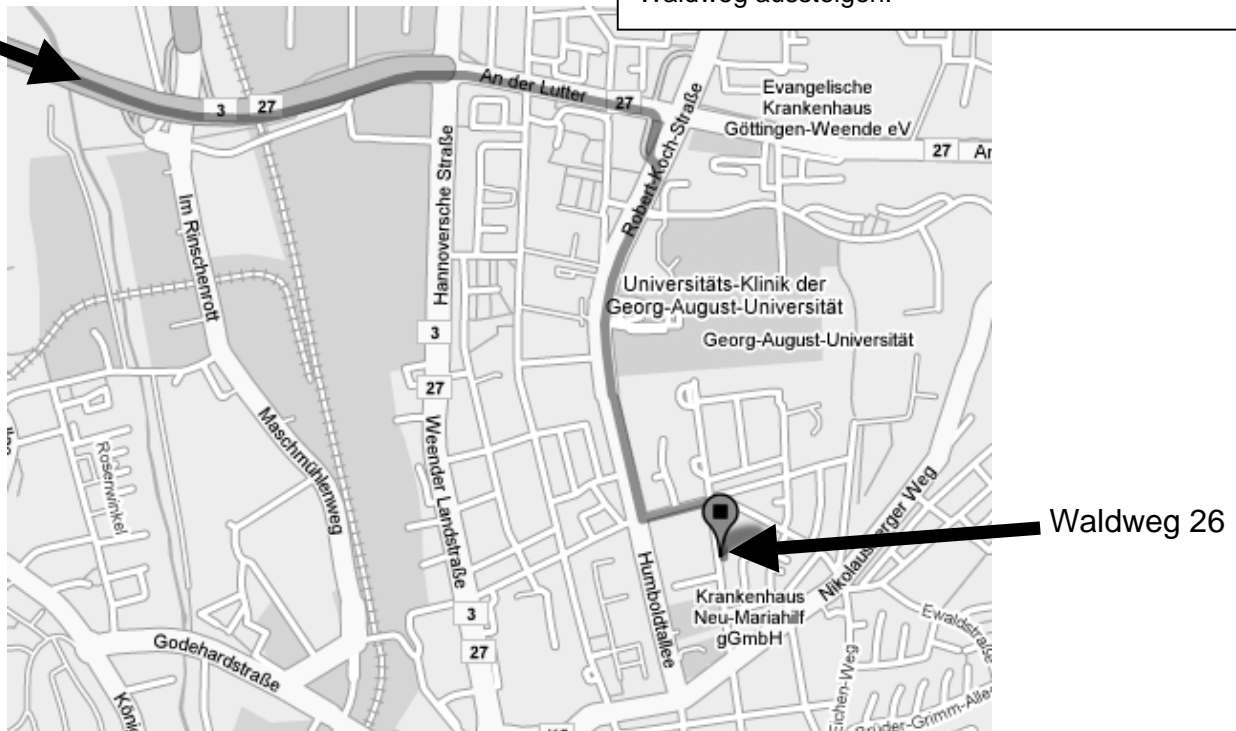

Wegbeschreibung zur Aula im Waldweg 26, Göttingen 37073

Fußweg vom Bahnhof (etwa 2 km):

Sie verlassen den Bahnhof in Richtung Innenstadt / Universität. Gehen Sie über den Bahnhofsvorplatz und folgen Sie der Berliner Straße Richtung Ostnordost. Sie passieren das Amtsgericht, die Universitätsbibliothek (ab hier geht die Berliner Str. in den Nikolausberger Weg über) und das Krankenhaus Neu-Bethlehem (alles linke Hand). Biegen Sie nach links in den Waldweg ein. Die Aula befindet sich auf der rechten Seite.

Busweg vom Bahnhof:

Am Bahnhof in die Linie 6 Richtung Klausberg oder die 10 Richtung Herberhausen steigen. In der Innenstadt Haltestelle Judenstraße oder Weender Str. Ost umsteigen in die 9 Richtung Rohns. Im Waldweg aussteigen.

A7
Hannover

Bahnhof

A7
Kassel

Von der A7 kommend:

Bitte die nördliche (Ausfahrt 72 Göttingen Nord, Richtung Duderstadt, Braunlage) der 2 Autobahnausfahrten von Göttingen nehmen. Über den Autobahnzubringer geradeaus am Ortsschild Göttingen Weende weiter Richtung Duderstadt fahren. Sie fahren auf einer 2-spurigen Straße (B27) bitte auf der rechten Spur. Nachdem Sie rechts Burgerking/Subways/Teegut passiert haben, biegen Sie mit der rechten Spur automatisch ab. Fahren sie dann nach rechts Richtung Klinikum/Stadtmitte. Fahren Sie am Klinikum (linke Hand) vorbei noch circa 500m bis zur Ampelkreuzung Kreuzbergring. Dort biegen Sie links ab. Bei der nächsten Möglichkeit biegen Sie rechts in den Waldweg ab. Die Aula befindet sich auf der linken Seite.