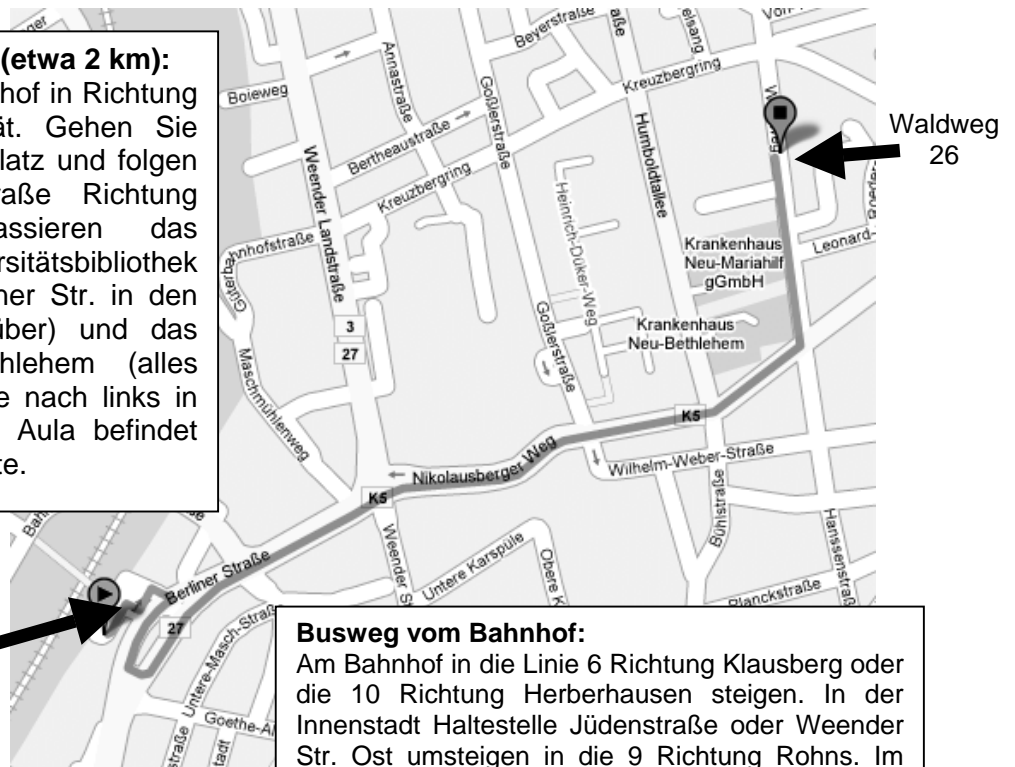

Wegbeschreibung zur Aula im Waldweg 26, Göttingen 37073

Fußweg vom Bahnhof (etwa 2 km):

Sie verlassen den Bahnhof in Richtung Innenstadt / Universität. Gehen Sie über den Bahnhofsvorplatz und folgen Sie der Berliner Straße Richtung Ostnordost. Sie passieren das Amtsgericht, die Universitätsbibliothek (ab hier geht die Berliner Str. in den Nikolausberger Weg über) und das Krankenhaus Neu-Bethlehem (alles linke Hand). Biegen Sie nach links in den Waldweg ein. Die Aula befindet sich auf der rechten Seite.

Busweg vom Bahnhof:

Am Bahnhof in die Linie 6 Richtung Klausberg oder die 10 Richtung Herberhausen steigen. In der Innenstadt Haltestelle Judenstraße oder Weender Str. Ost umsteigen in die 9 Richtung Rohns. Im Waldweg aussteigen.

A7
Hannover

Bahnhof

A7
Kassel

Von der A7 kommend:

Bitte die nördliche (Ausfahrt 72 Göttingen Nord, Richtung Duderstadt, Braunlage) der 2 Autobahnausfahrten von Göttingen nehmen. Über den Autobahnzubringer geradeaus am Ortsschild Göttingen Weende weiter Richtung Duderstadt fahren. Sie fahren auf einer 2-spurigen Straße (B27) bitte auf der rechten Spur. Nachdem Sie rechts Burgerking/Subways/Teegut passiert haben, biegen Sie mit der rechten Spur automatisch ab. Fahren sie dann nach rechts Richtung Klinikum/Stadtmitte. Fahren Sie am Klinikum (linke Hand) vorbei noch circa 500m bis zur Ampelkreuzung Kreuzbergring. Dort biegen Sie links ab. Bei der nächsten Möglichkeit biegen Sie rechts in den Waldweg ab. Die Aula befindet sich auf der linken Seite.